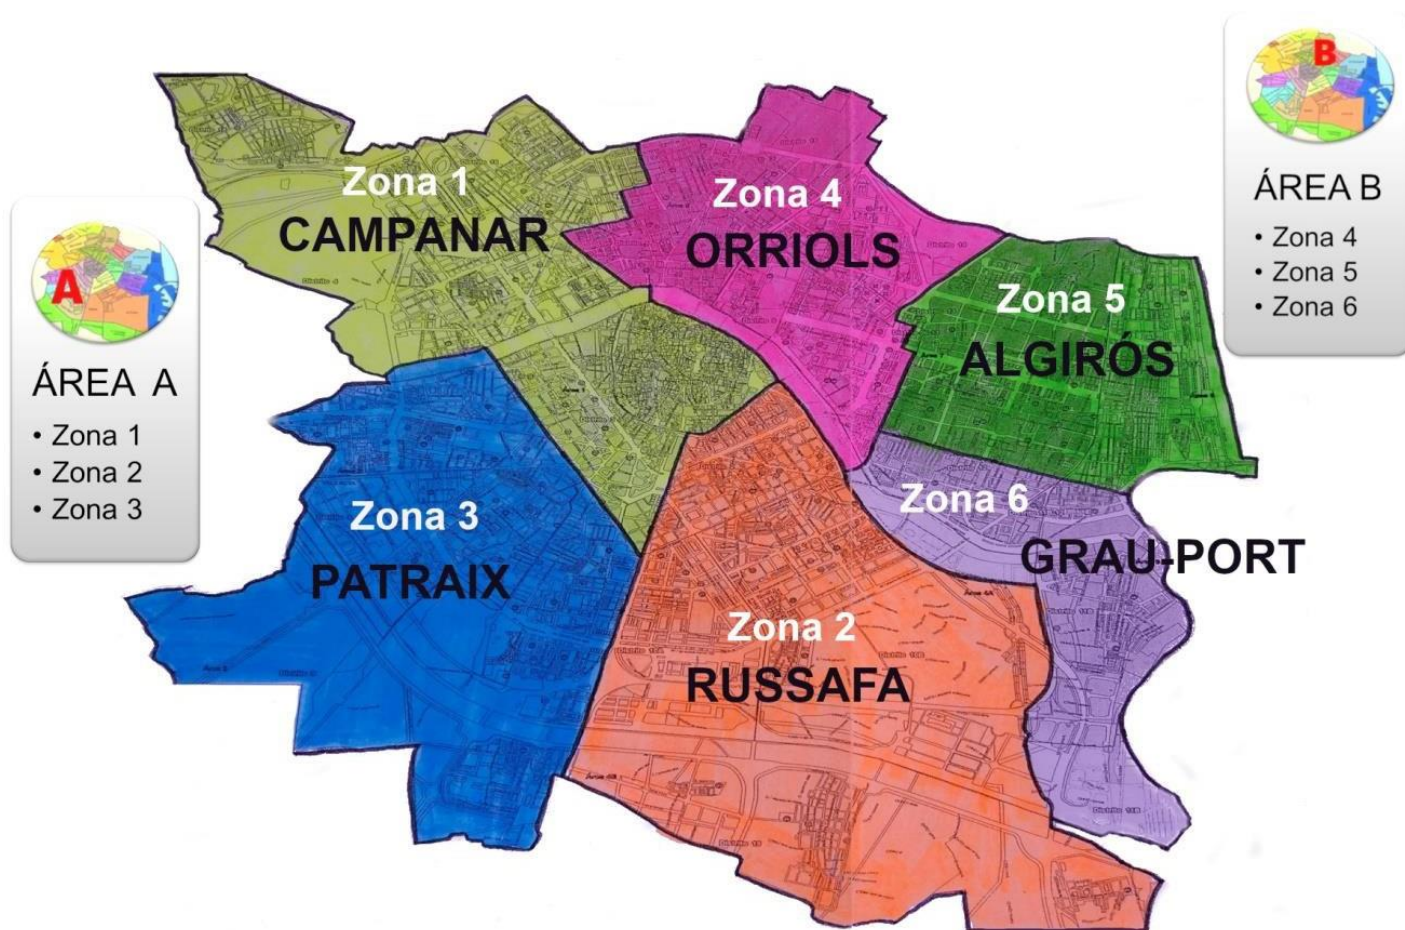

DOCUMENT 10. RELACIÓ D'EQUIPS TÈCNICS DE ZONA I CENTRES EDUCATIUS

CAMPANAR (Àrea A – Zona 1) Centre de treball de l'equip tècnic de zona: CMJ (Centro Municipal de Joventut) Campanar.

Educador/a Social I Tècnic/a Integració Social