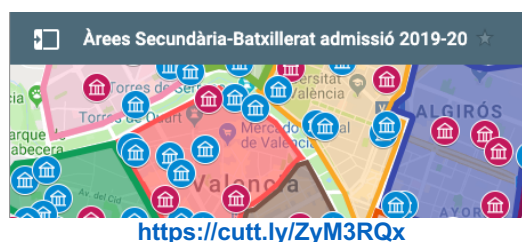

On està el centre coordinador més pròxim al meu domicili?

Mira al Mapa

<https://cutt.ly/sy1y0bS>

* **Nota.**- aquest correu facilitat, és l'oficial del centre que té publicat en la web de la Guia de centres de la Conselleria d'Educació, Cultura i Esport, que es pot consultar en aquest link:
<http://www.ceice.gva.es/es/web/centros-docentes/guia-de-centros-docentes>

Centros coordinadores – Ed. Secundaria

¿Cómo contactar?

Elige el centro coordinador de tu distrito y contacta mediante correo electrónico (*).

	Nombre del centro	Correo electrónico
4.	46012872 – IES Lluís Vives	46012872@gva.es
5.	46012987 – IES El Cid Campeador	46012987@gva.es
6.	46012963 – IES Juan de Garay	46012963@gva.es
4. A	46010747 – IES San Vicente Ferrer	46012902@gva.es
4. B	46023870 – IES Malilla	46023870@gva.es
5.	46013062 – IES Benlliure	46013062@gva.es
6.	46010796 – Colegio María Auxiliadora	titularvalencia@salesianas.org
7.	46013050 – IES Cabanyal	46013050@gva.es
8.	46013086 – IES Isabel de Villena	46013086@gva.es
9.	46018552 – IES Balears	46018552@gva.es
10.	46022257 – IES Conselleria	46022257@gva.es

¿Dónde está el centro coordinador más próximo a mi domicilio?

Mira el Mapa

* **Nota.**- Este correo facilitado, es el oficial del centro que tiene publicado en la web de la Guía de centros de la Conselleria d'Educació, Cultura i Esport, que se puede consultar en este link:
<http://www.ceice.gva.es/es/web/centros-docentes/guia-de-centros-docentes>