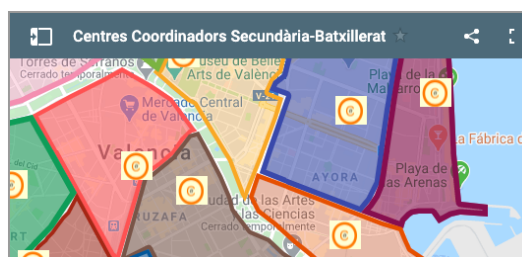

On està el centre coordinador més pròxim al meu domicili?

Mira al Mapa

<https://cutt.ly/sy1y0bS>

* **Nota.**- aquest correu facilitat, és l'oficial del centre que té publicat en la web de la Guia de centres de la Conselleria d'Educació, Cultura i Esport, que es pot consultar en aquest link:
<http://www.ceice.gva.es/es/web/centros-docentes/guia-de-centros-docentes>