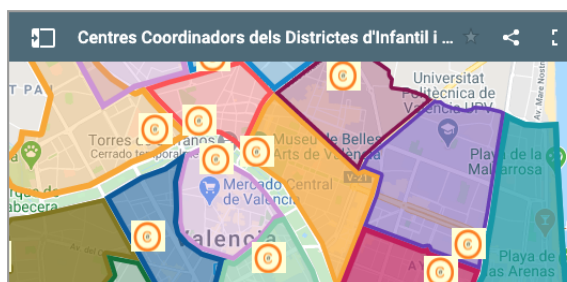

On està el centre coordinador més pròxim al meu domicili?

Mira al Mapa

<https://cutt.ly/8y1yGBG>

* **Nota.** - aquest correu facilitat, és l'oficial del centre que té publicat en la web de la Guia de centres de la Conselleria d'Educació, Cultura i Esport, que es pot consultar en aquest link:
<http://www.ceice.gva.es/es/web/centros-docentes/guia-de-centros-docentes>

¿Dónde está el centro coordinador más próximo a mi domicilio?

Mira el Mapa

<https://cutt.ly/SyDpwkv>

* **Nota.**- Este correo facilitado, es el oficial del centro que tiene publicado en la web de la Guía de centros de la Conselleria d'Educació, Cultura i Esport, que se puede consultar en este link: